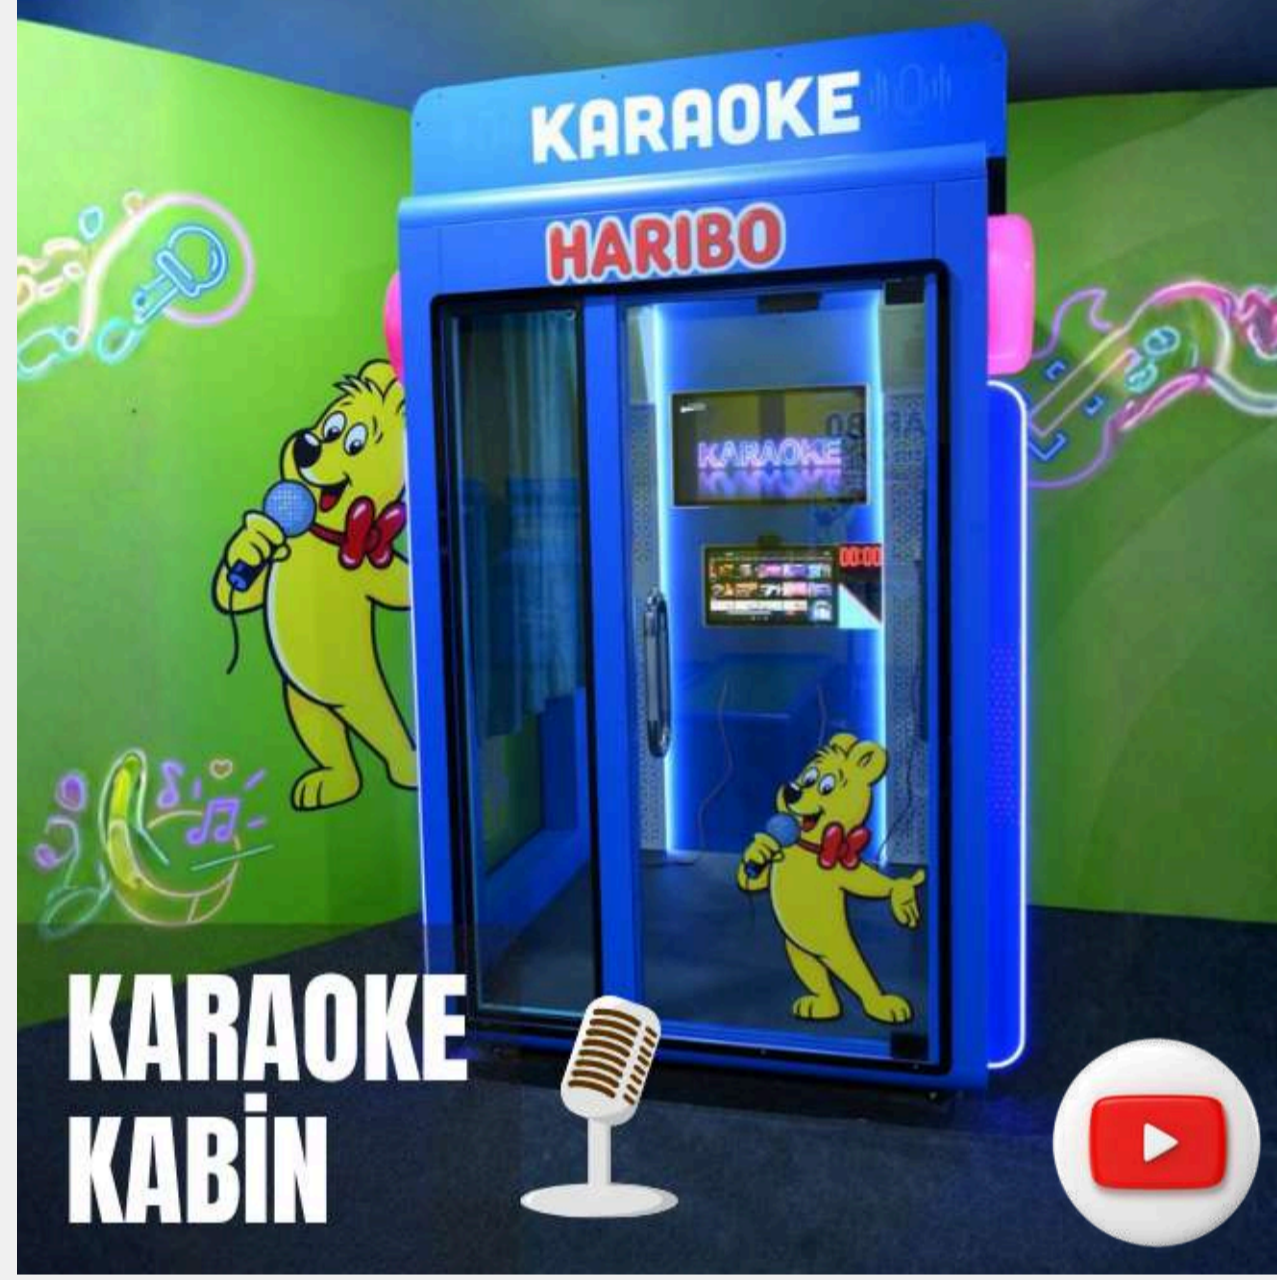

VR SEPETE EKLE 

VR JET PACK  

VR SNOW BOARD 

VR KÖSTEBEK  

VR DART 

VR MASA TENİSİ 

ETKİNLİK VE FESTİVAL OYUNCAKLARI

EDDRA 20. yıl