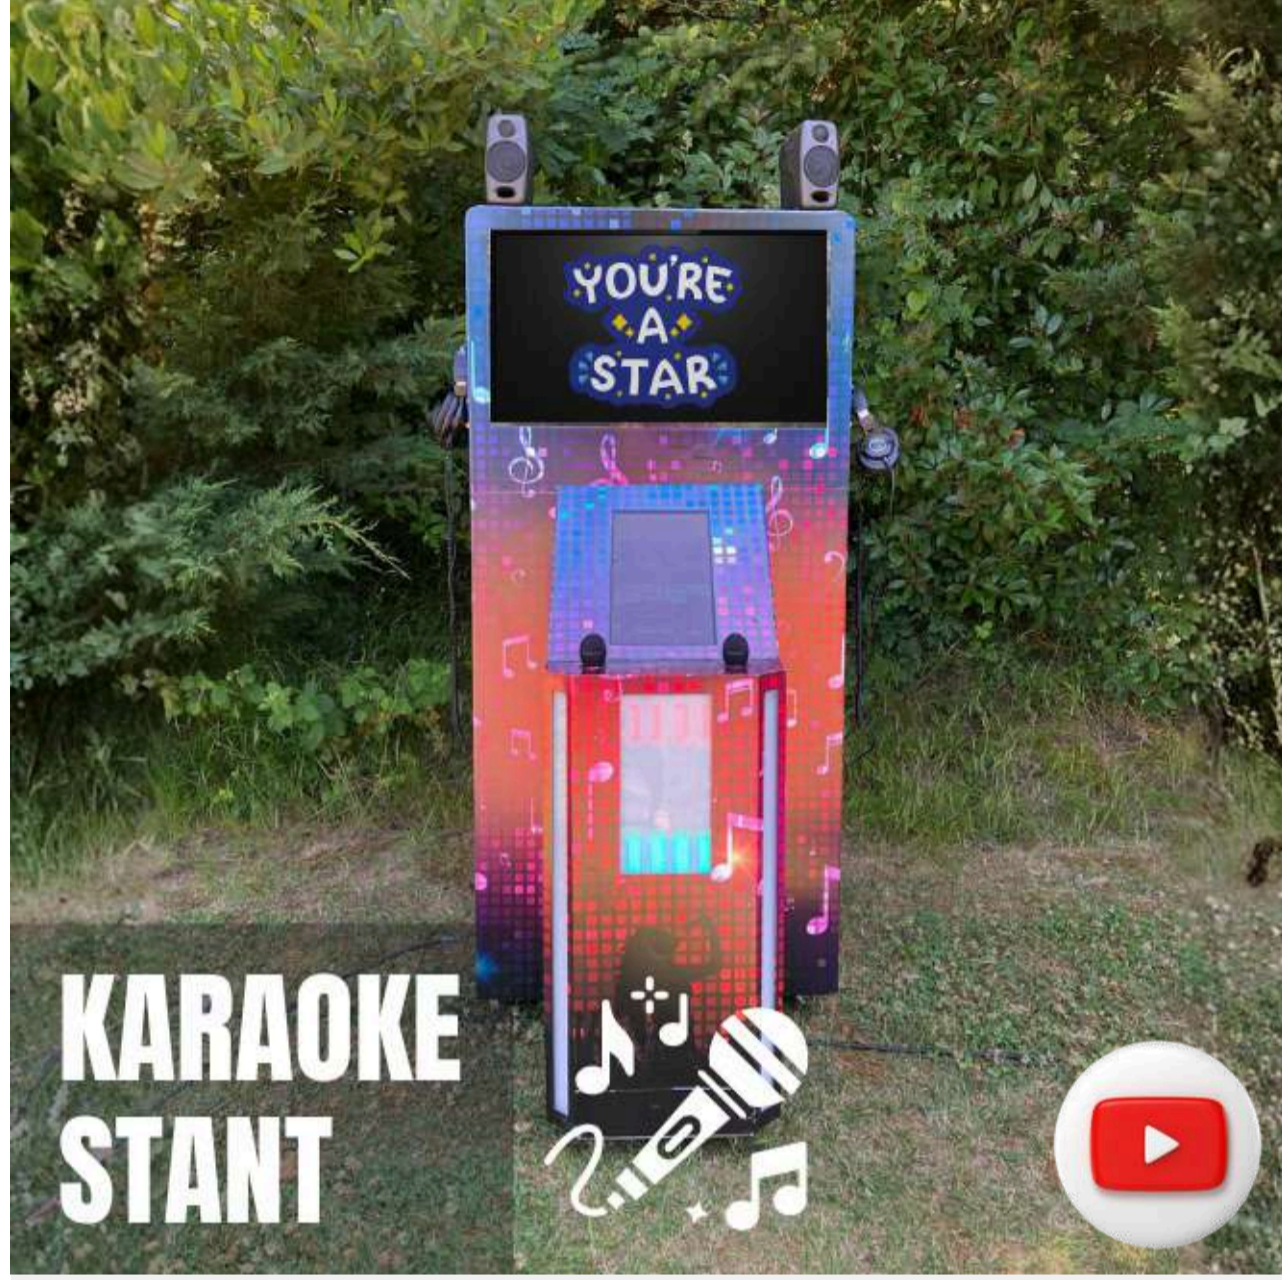

VR SEPETE EKLE 

VR JET PACK  

VR SNOW BOARD 

VR KÖSTEBEK  

VR DART 

VR MASA TENİSİ 

ETKİNLİK VE FESTİVAL OYUNCAKLARI

EDDRA 20. yıl