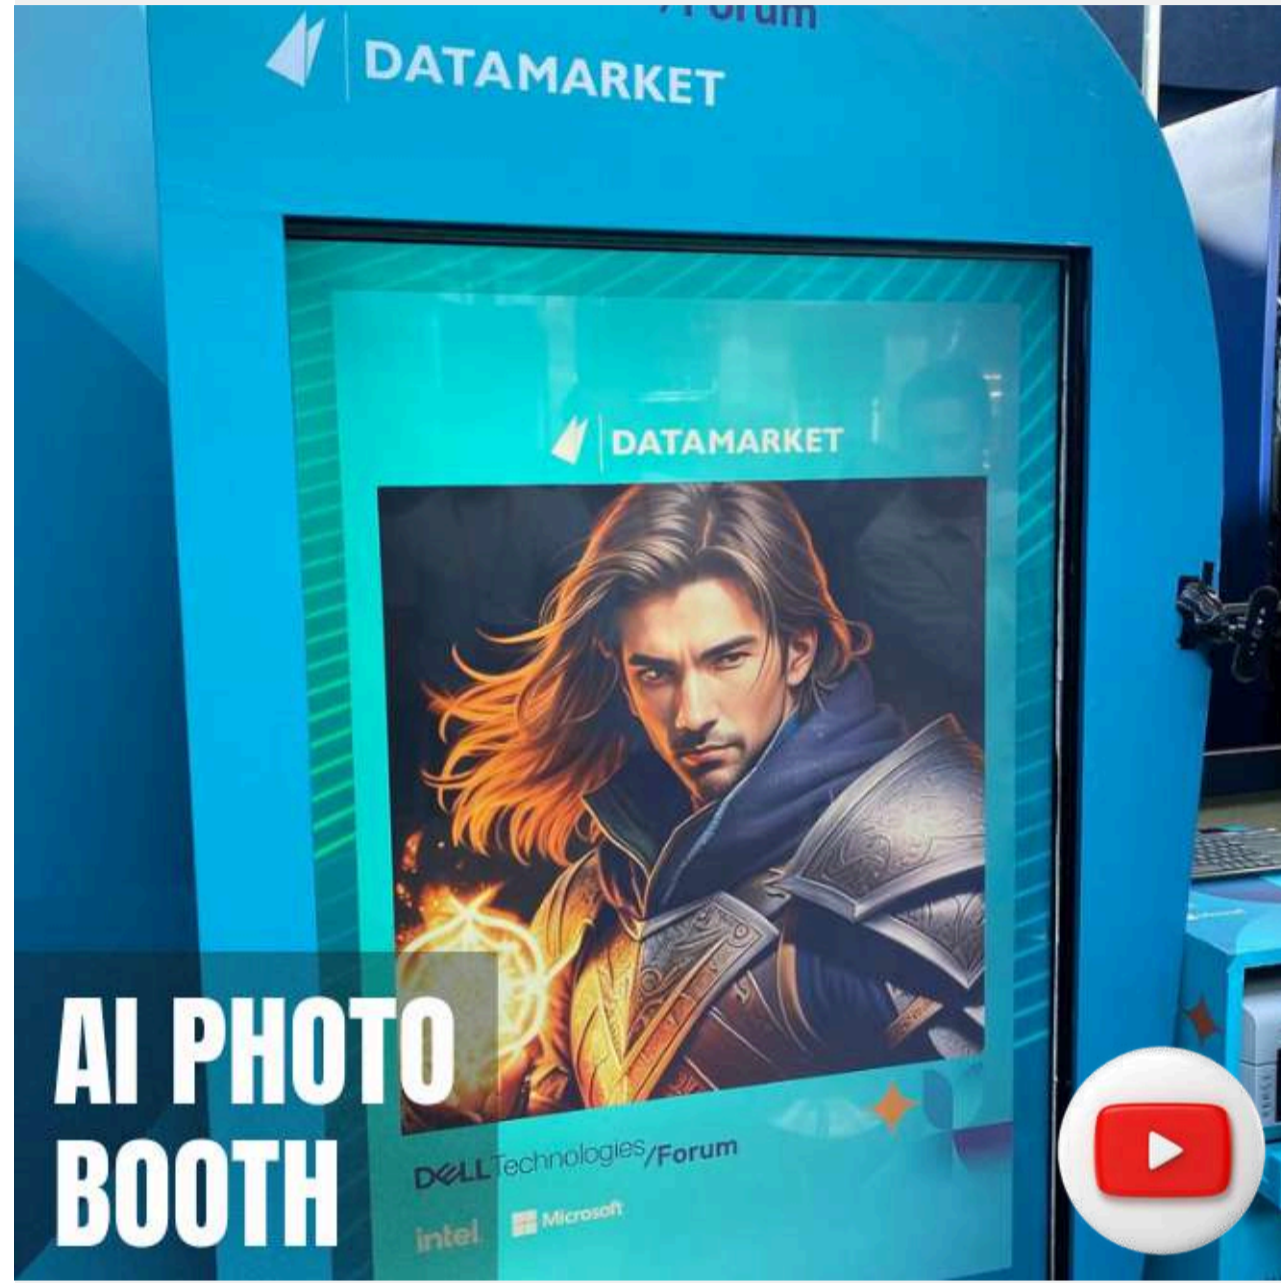

SNAP & CAPS BOOTH

RETRO BOOTH

RETRO GAZETE BOOTH

DİJİTAL KARİKATÜR

WORD PORTRE

FOTO ANAHTARLIK

TAKIM AKTİVİTELERİ VE ATÖLYELER

EDDRA